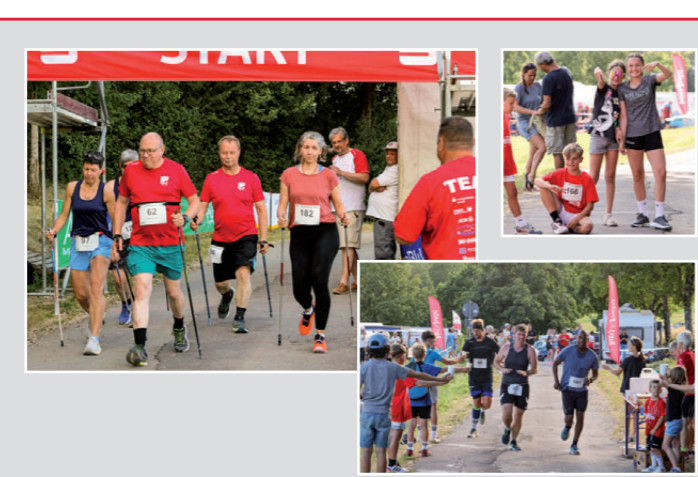

Kreissparkasse Ostalb AOK EnBW | ODR